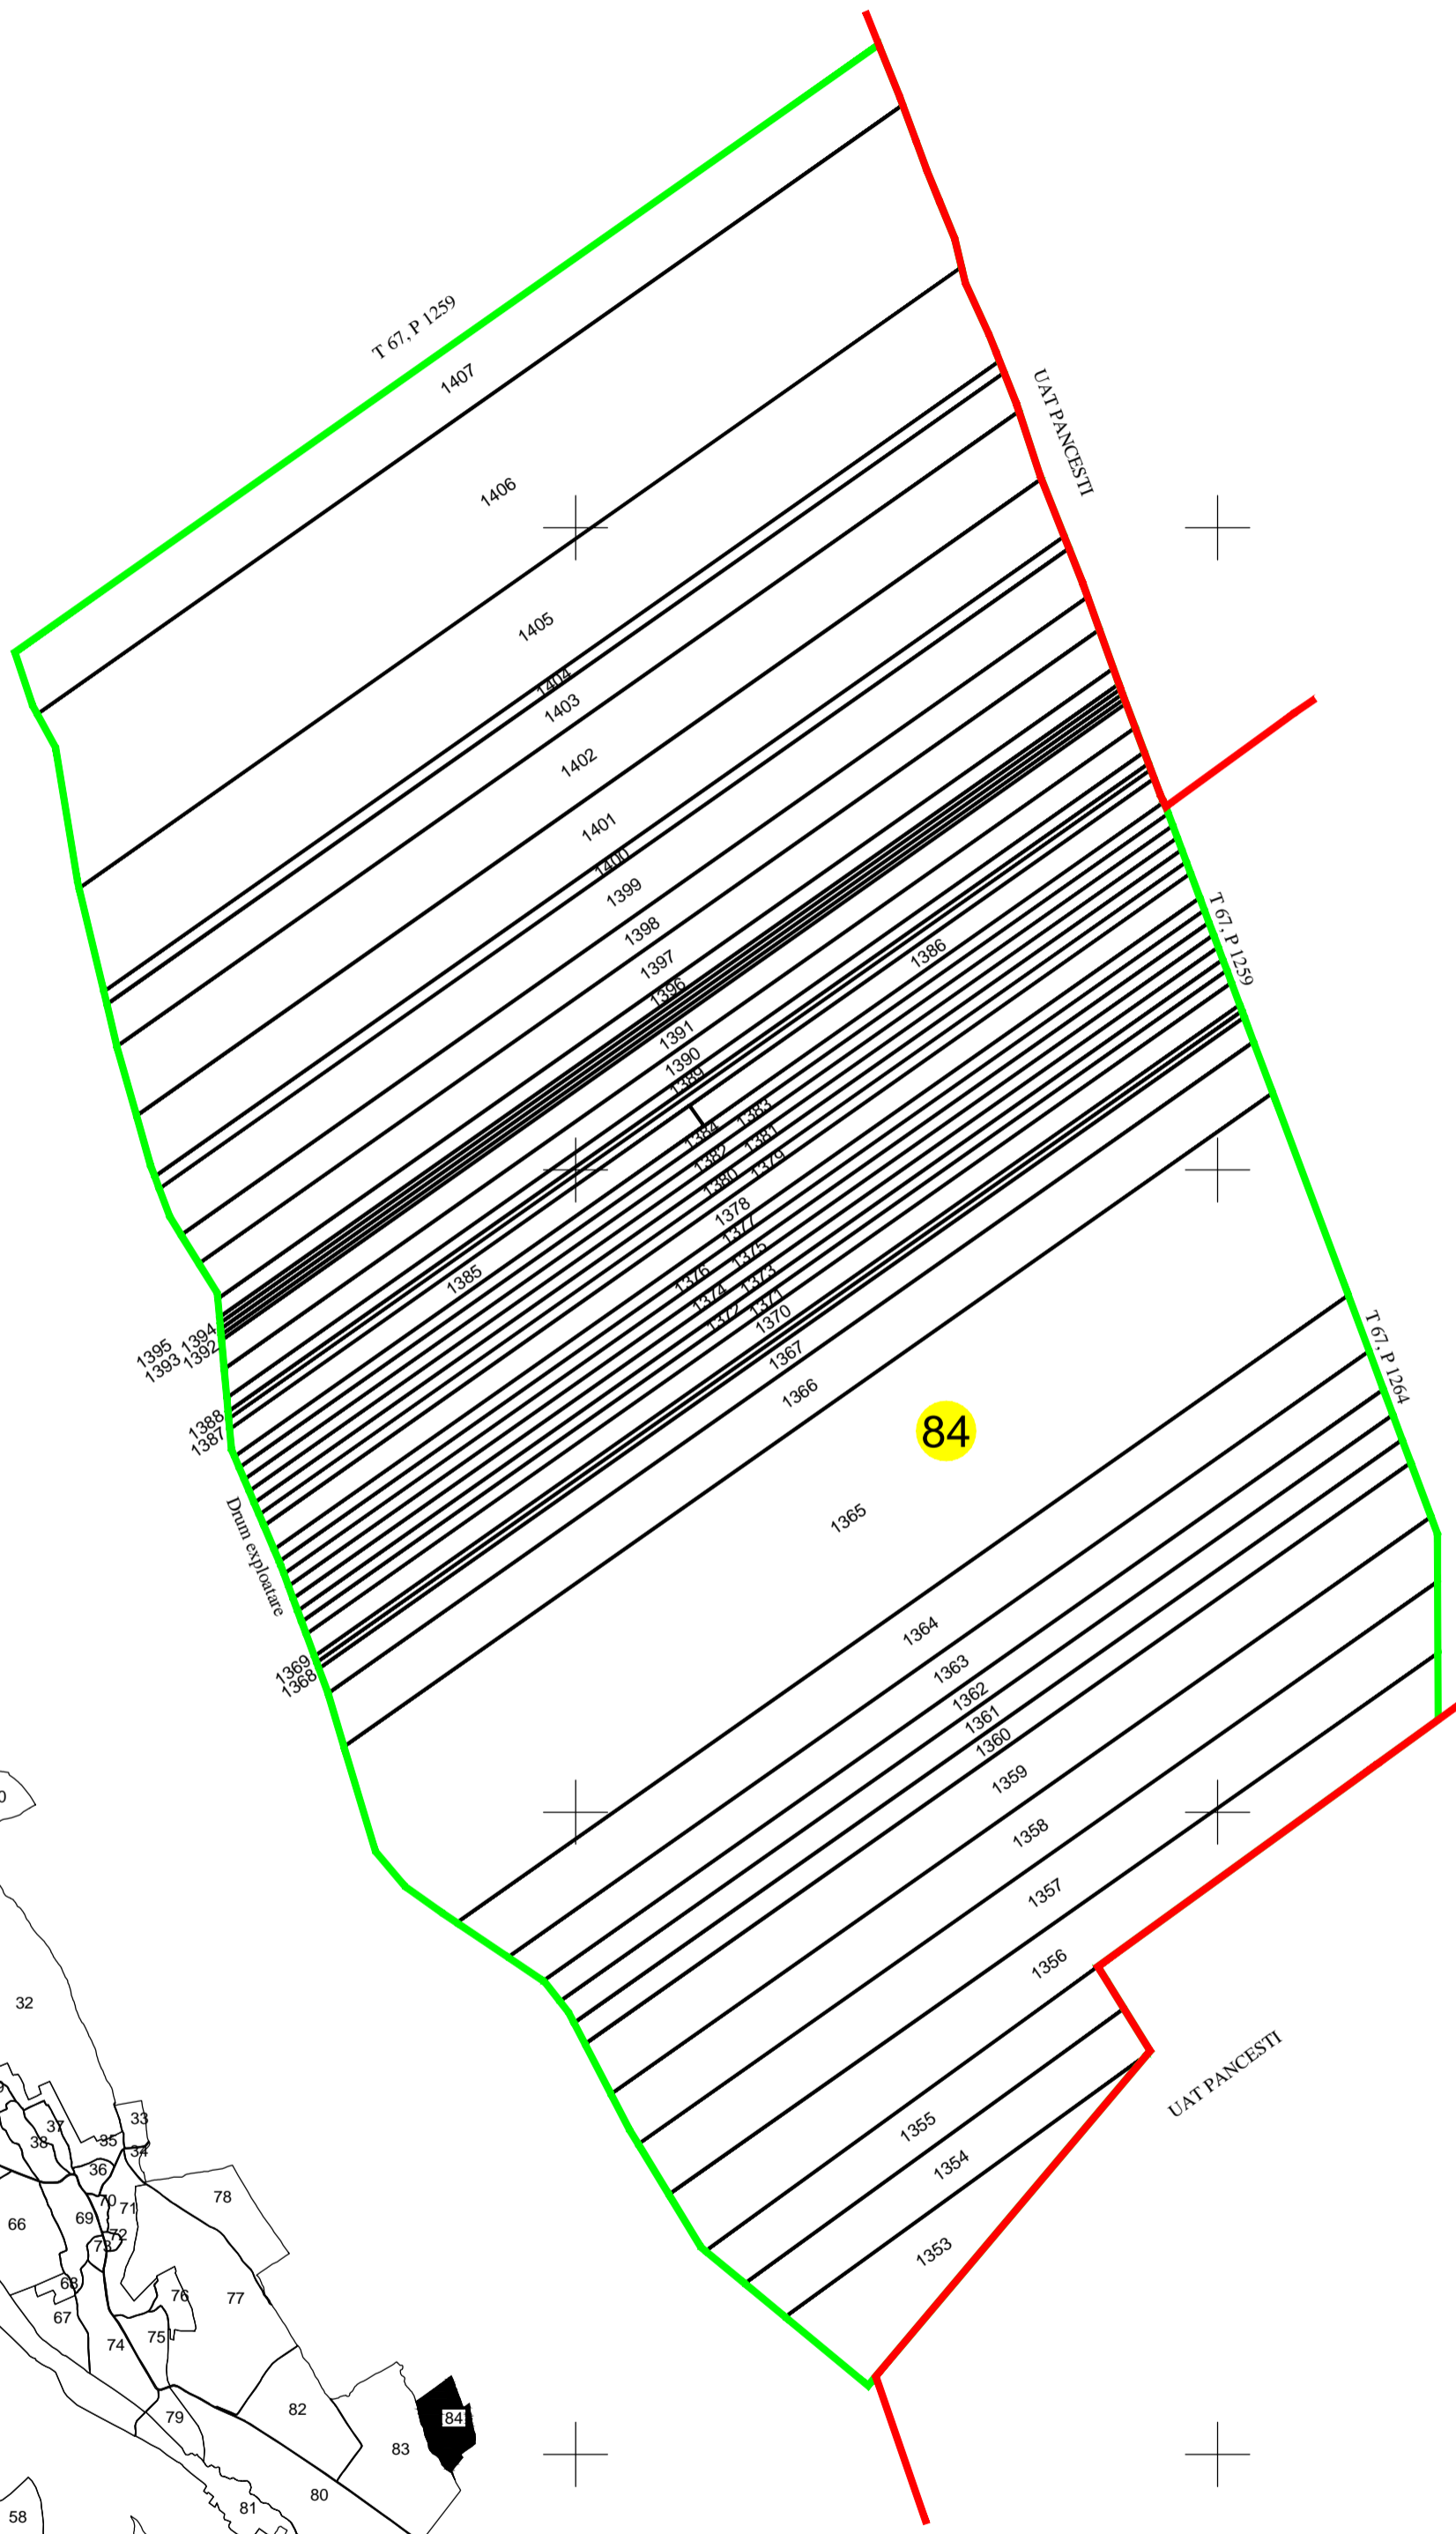

PLAN CADASTRAL
UAT: Poienari, judetul: NEAMT, Sect. cad. 84, plansa 1
Scara 1:2000
Sistem de proiectie: stereografic 1970
Spre Publicare

schita dispunere sectoare cadastrale

LEGENDA	
Numar Sector	84
ID imobil	15
Limita sector	
Limita imobil	
Limita UAT	

Executant: S.C. TOPO CAD DRIMBOI S.R.L.
seria RO-B-J, nr.2354/2022