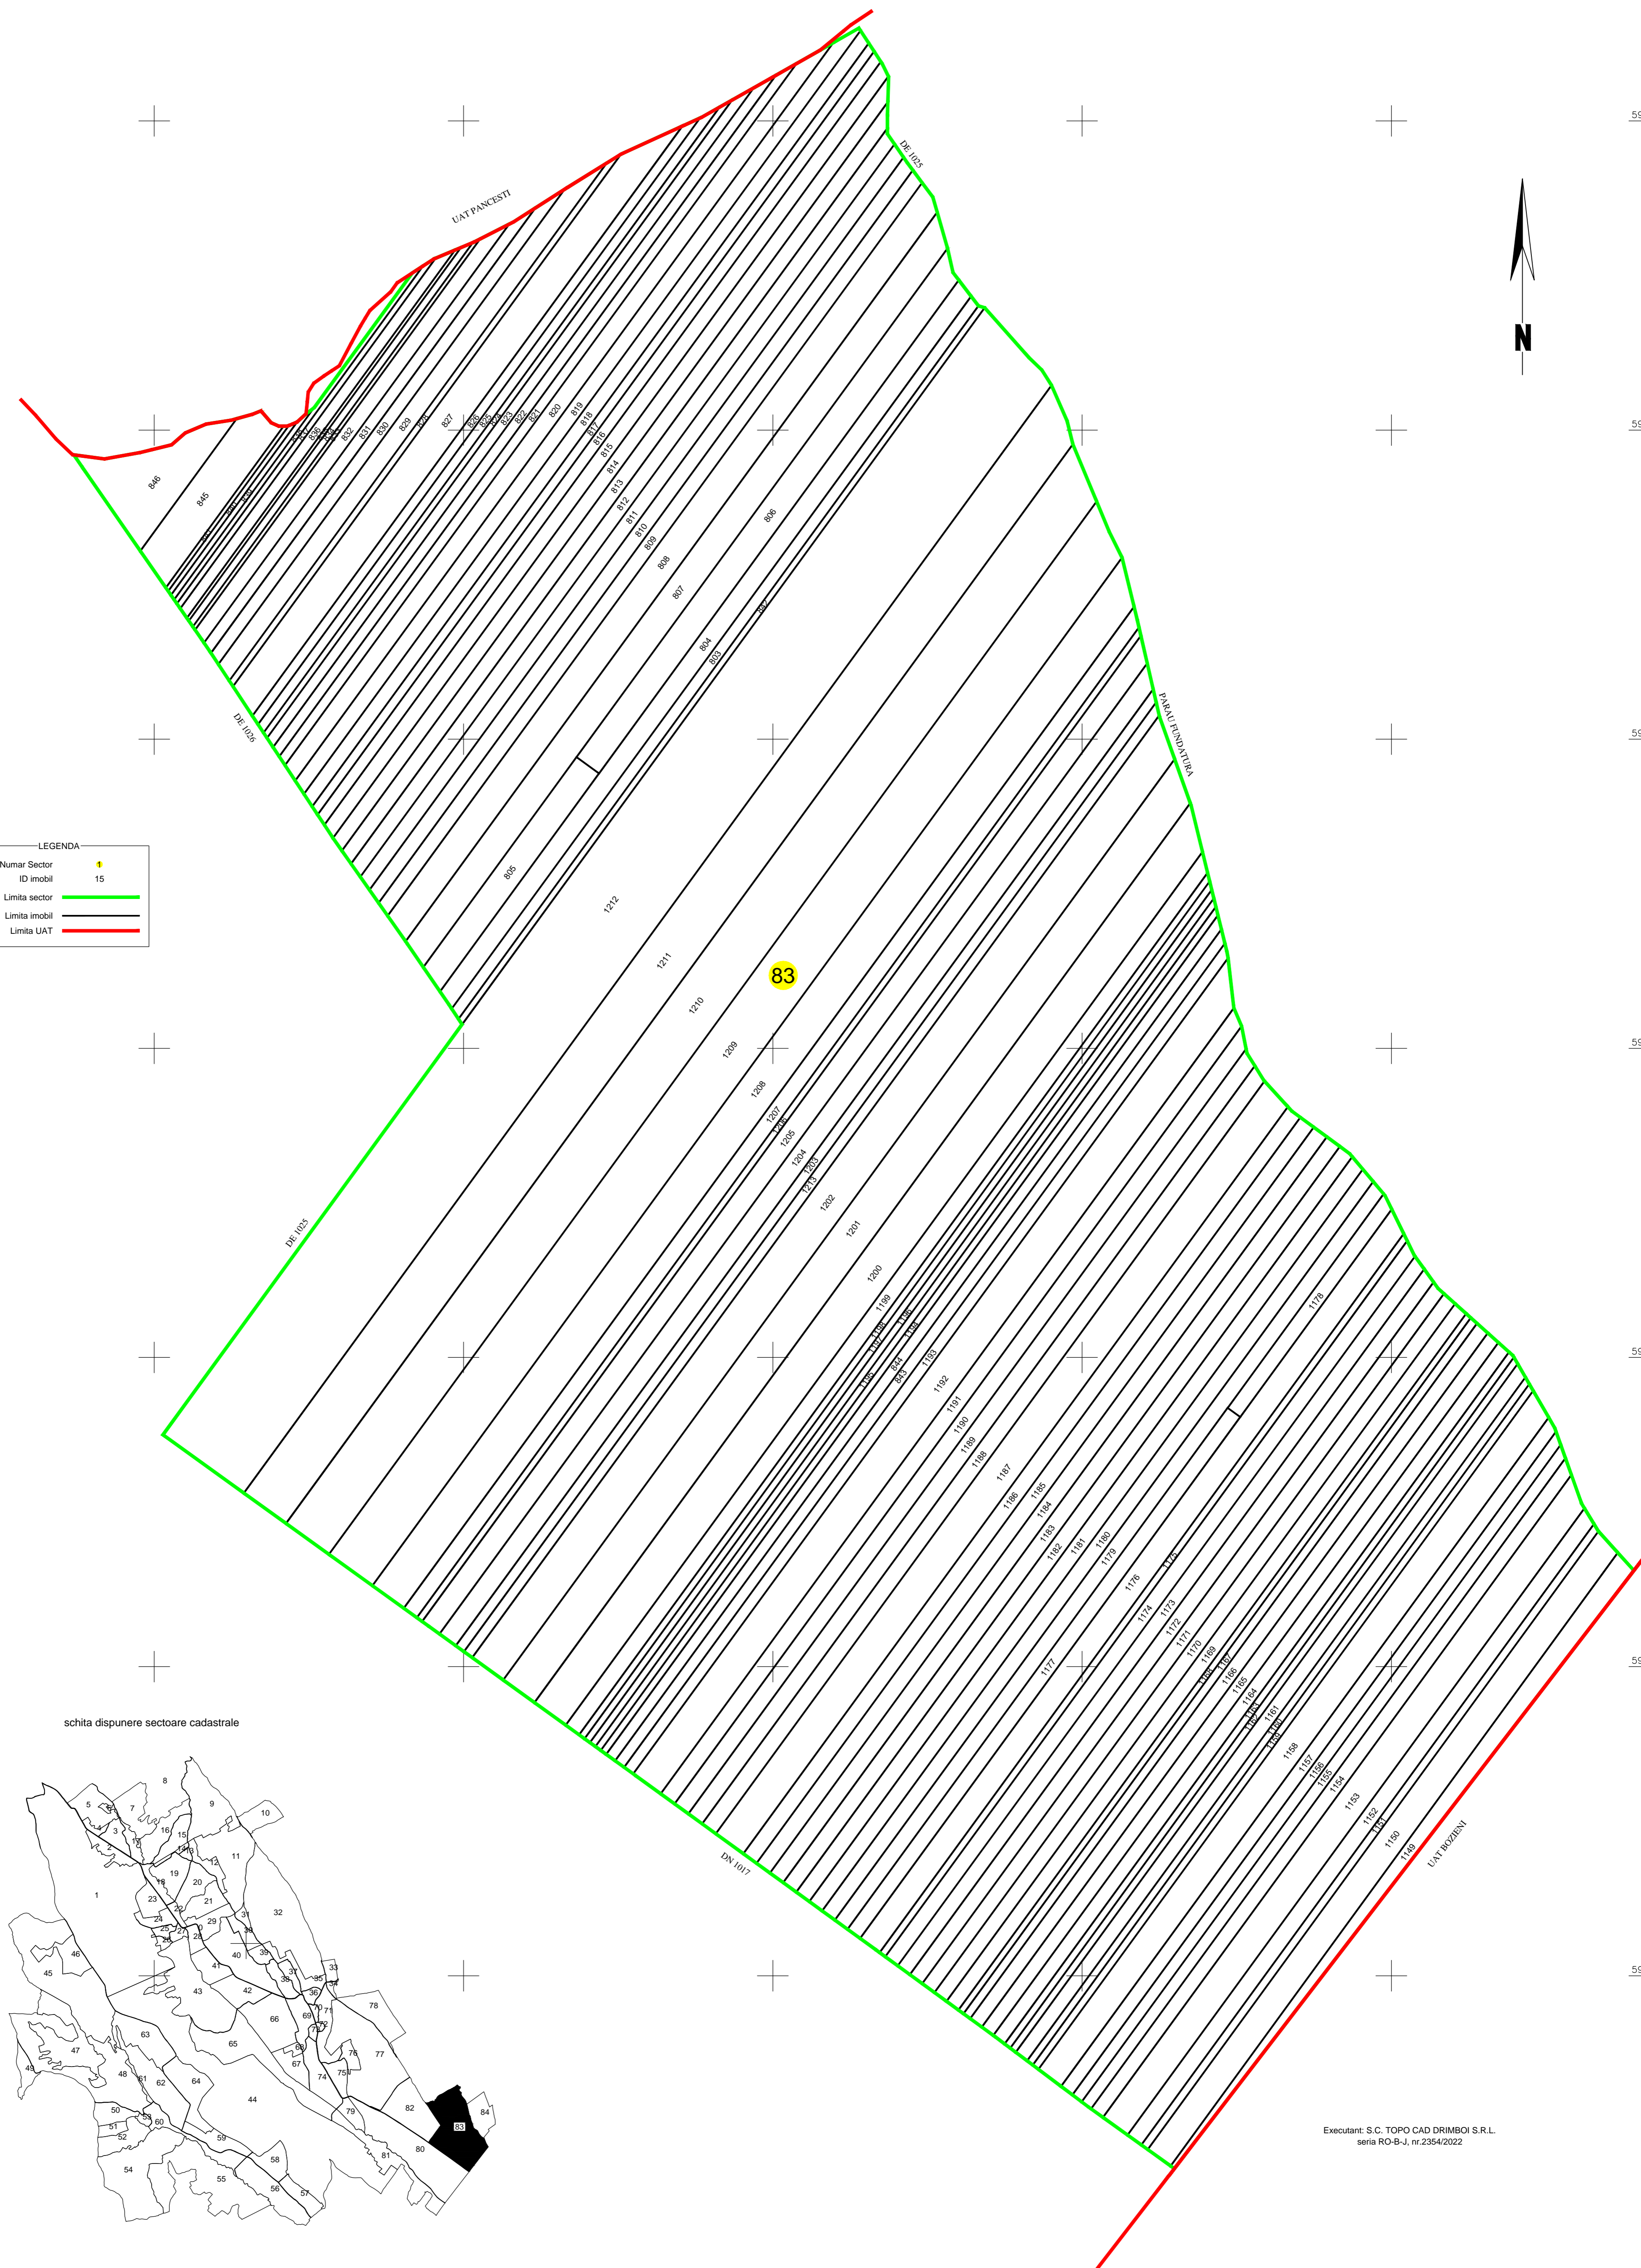

**PLAN CADASTRAL**  
UAT: Poienari, judetul: NEAMT, Sect. cad. 83, plansa 1  
Scara 1:2000  
Sistem de proiectie: stereografic 1970  
Spre Publicare

LEGENDA

Numar Sector	15
ID imobil	15
Limita sector	— (green line)
Limita imobil	— (black line)
Limita UAT	— (red line)

schita dispunere sectoare cadastrale