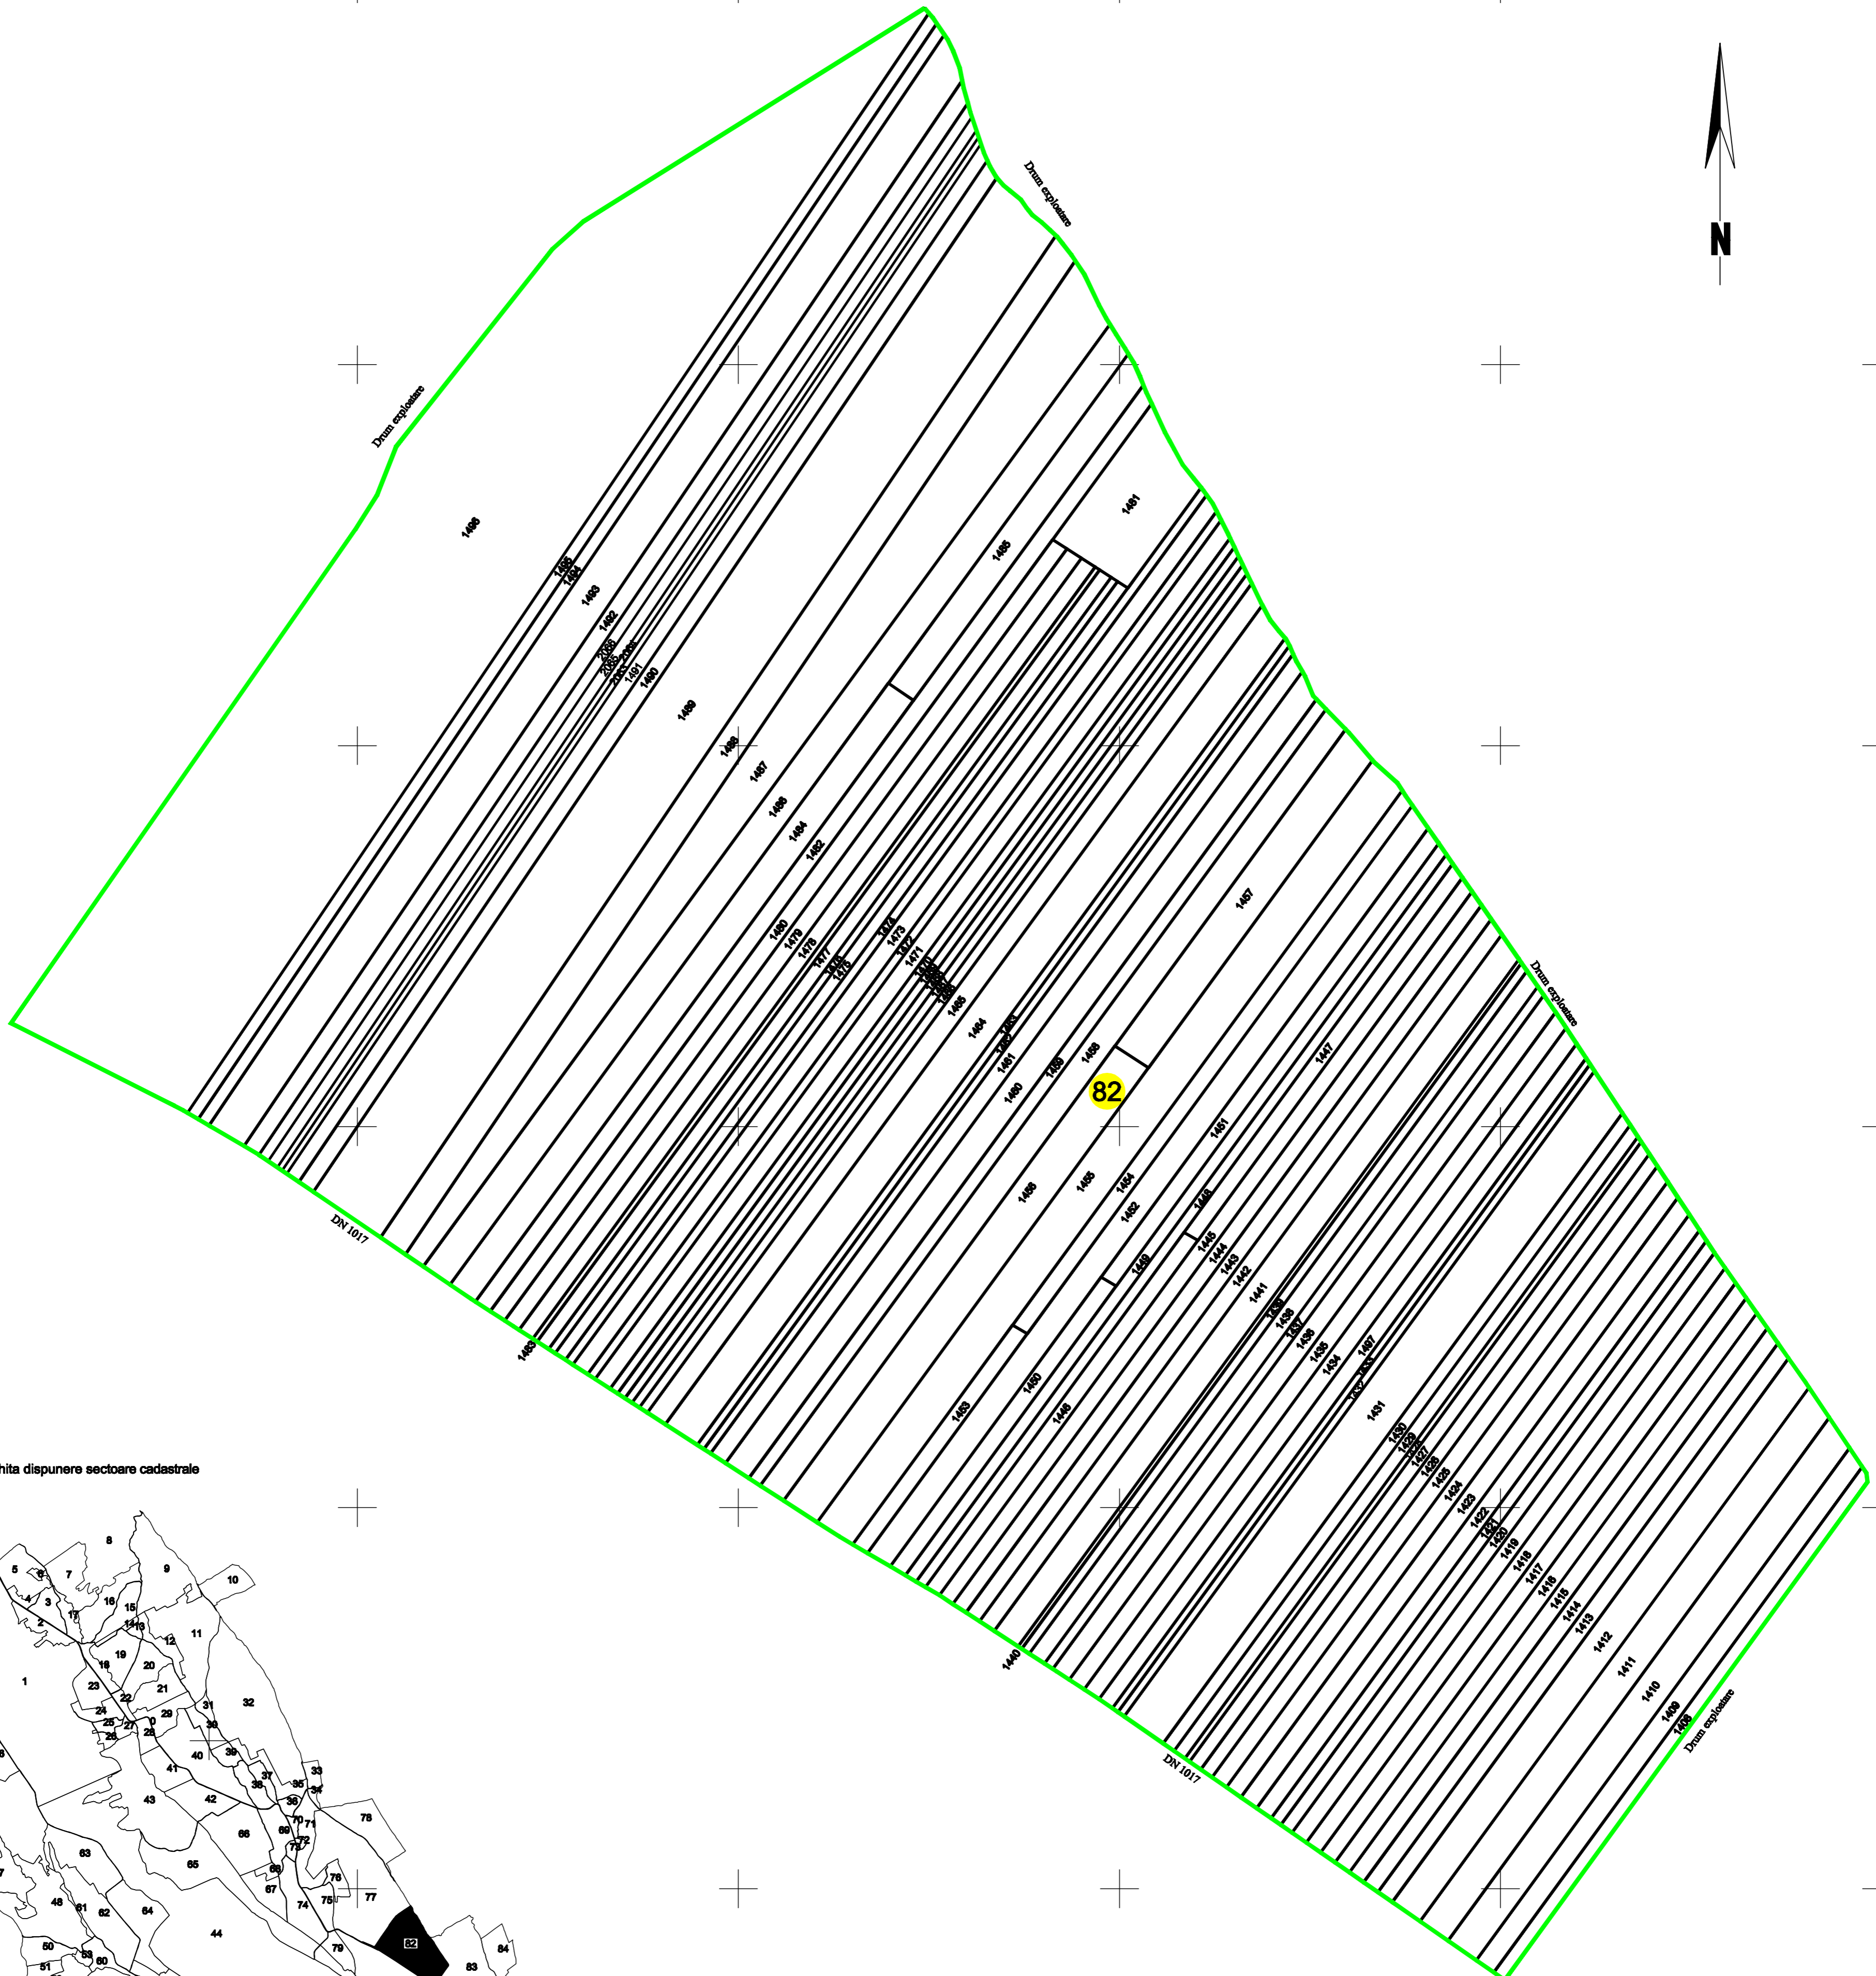

PLAN CADASTRAL
UAT: Poienari, judetul: NEAMT, Sect. cad. 82, plansa 1
Scara 1:2000
Sistem de proiectie: stereografic 1970
Spre Publicare

schita dispunere sectoare cadastrale

LEGENDA

Numar Sector	1
ID Imobil	15
Limita sector	
Limita Imobil	

Executant: S.C. TOPOCAD DRIMBOI S.R.L.
serie RO-B-I, nr.2364/2022