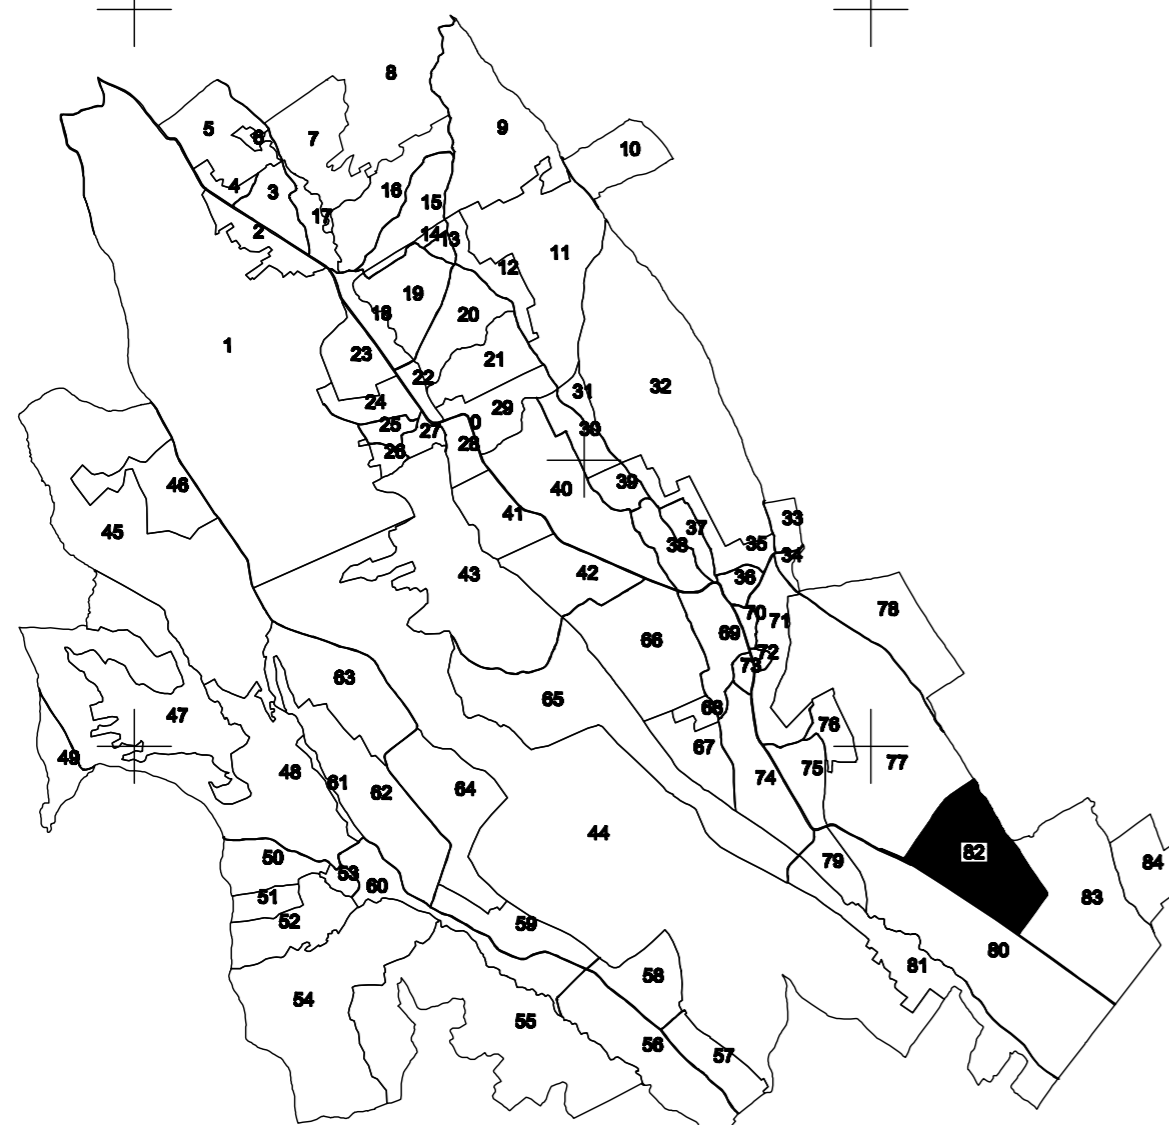

PLAN CADASTRAL
UAT: Poienari, judetul: NEAMT, Sect. cad. 82, plansa 1
Scara 1:2000
Sistem de proiectie: stereografic 1970
Spre Publicare

schita dispunere sectoare cadastrale

LEGENDA

Numar Sector	1
ID Imobil	15
Limita sector	
Limita Imobil	

Executant: S.C. TOPOCAD DRIMBOI S.R.L.
serie RO-B-I, nr.2364/2022