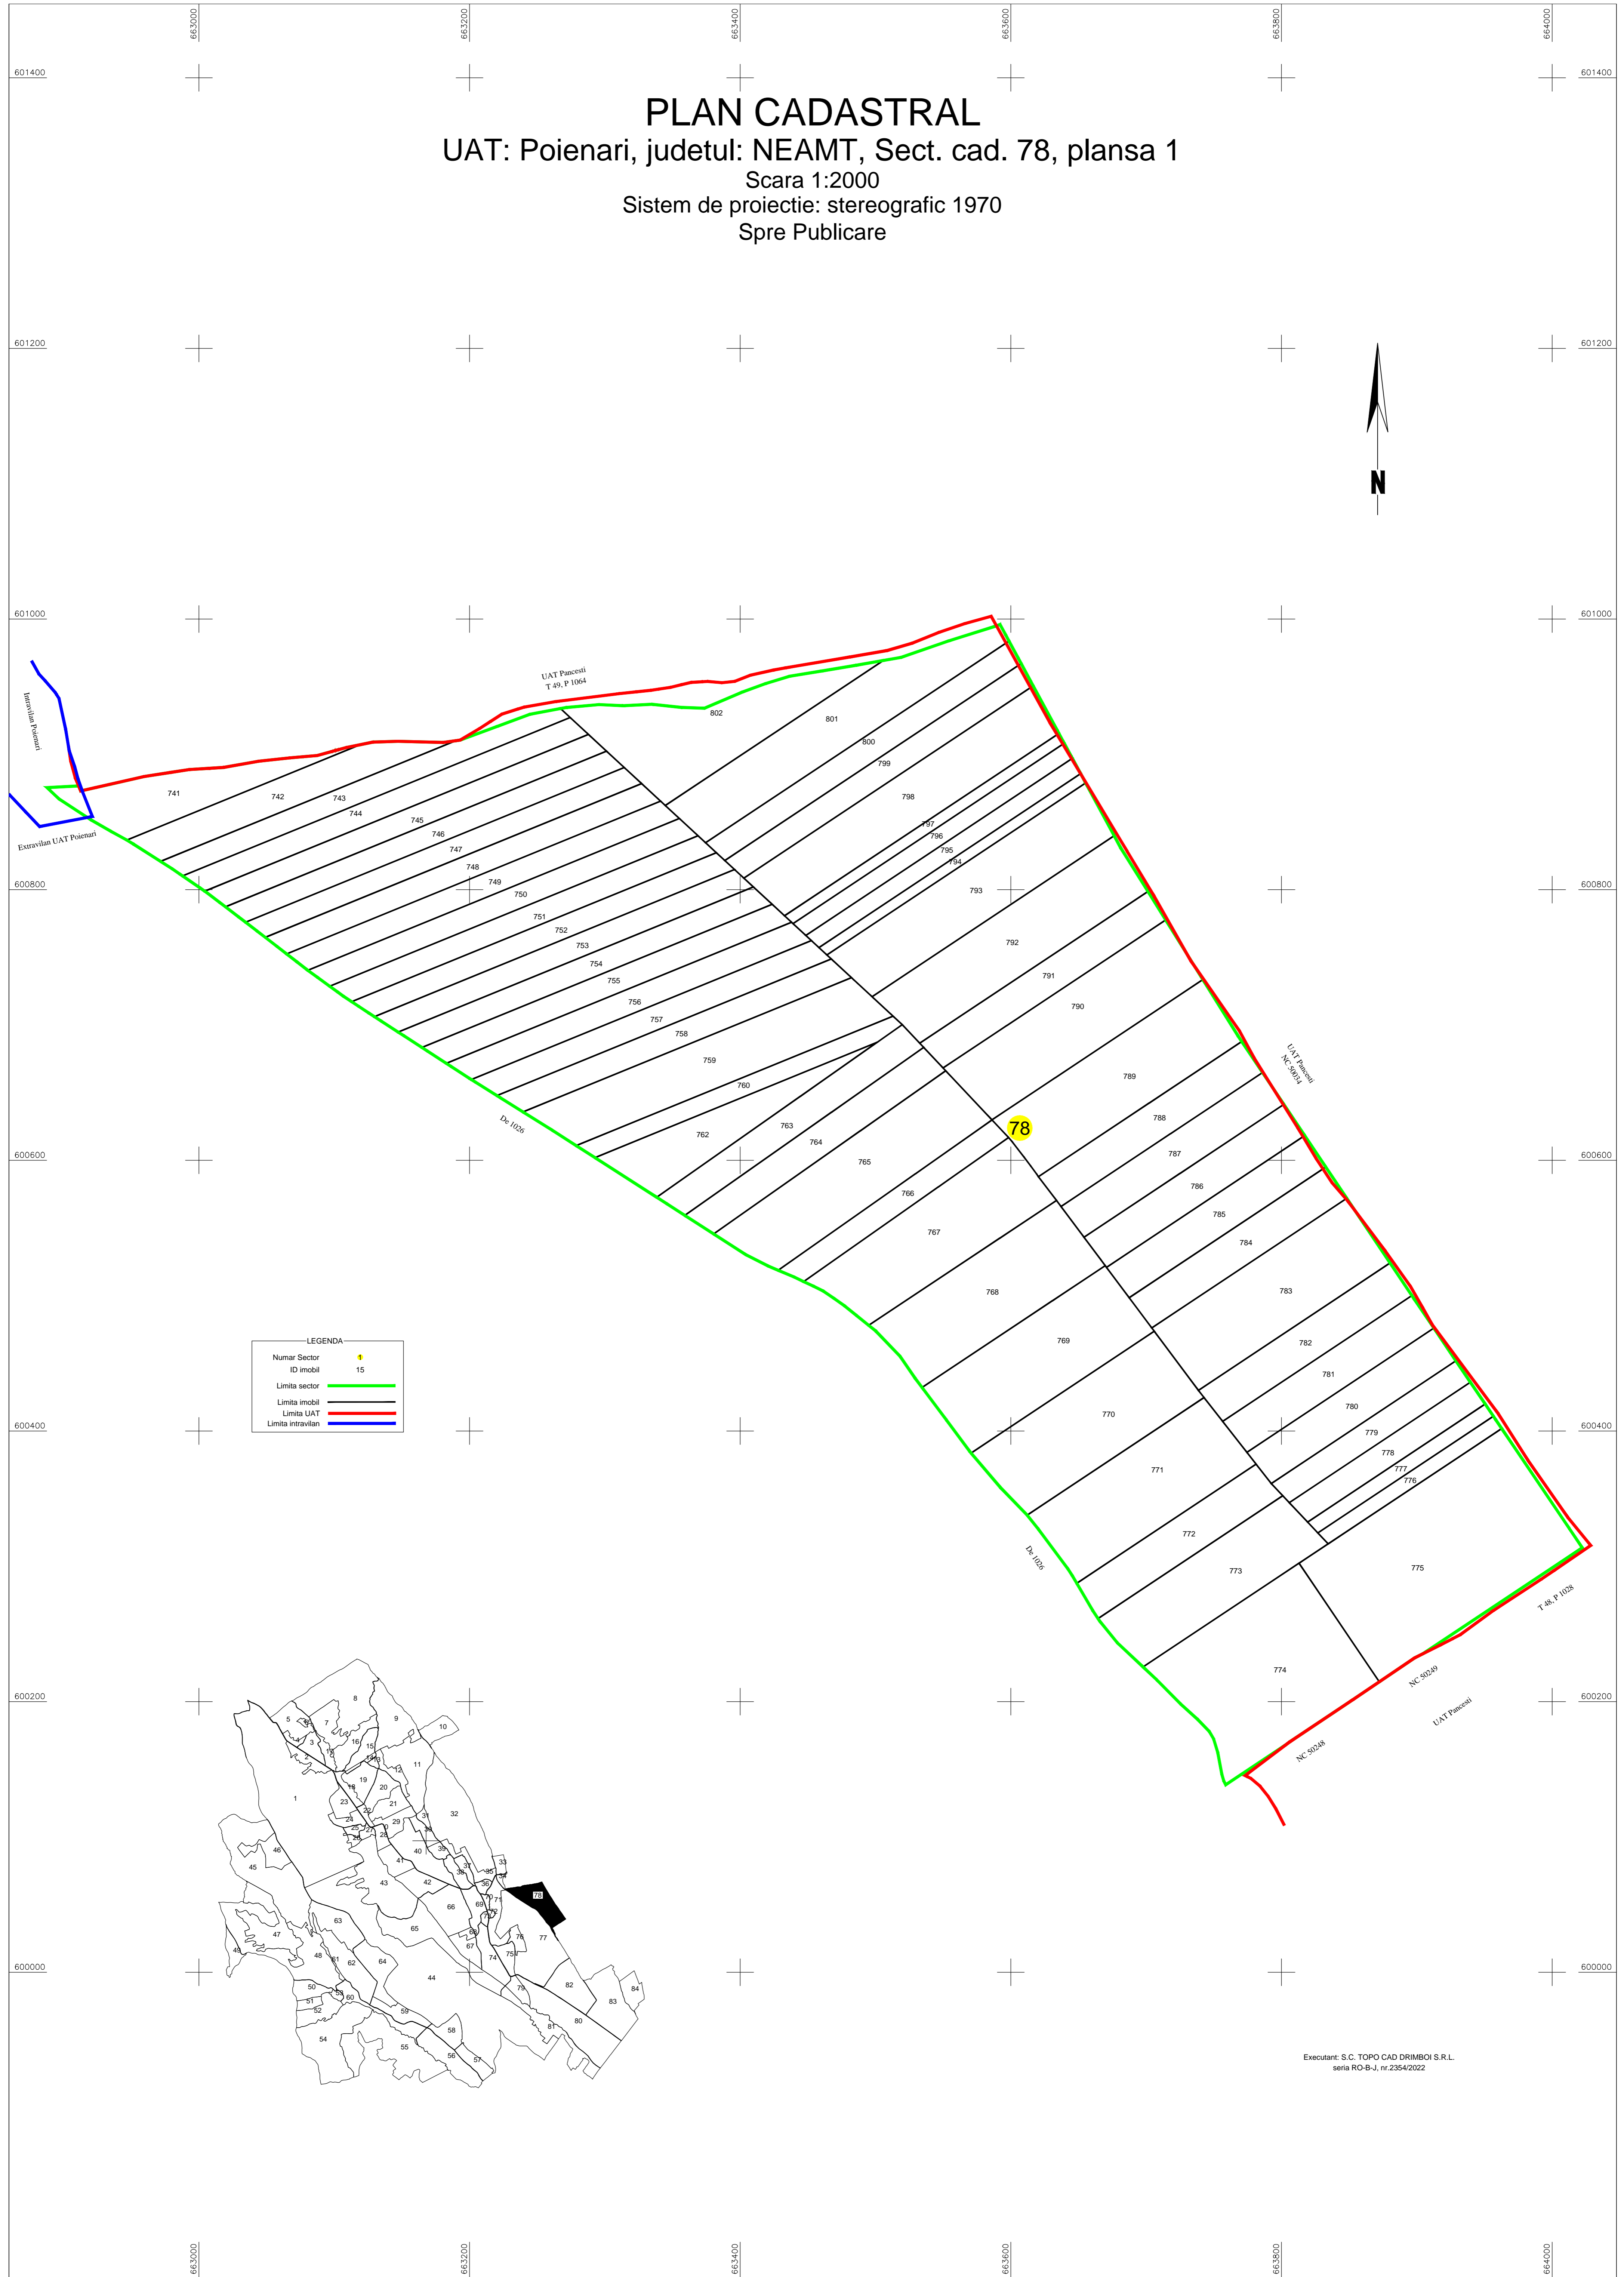

PLAN CADASTRAL
UAT: Poienari, judetul: NEAMT, Sect. cad. 78, plansa 1
Scara 1:2000
Sistem de proiectie: stereografic 1970
Spre Publicare

LEGENDA

| | |
|-------------------|----|
| Numar Sector | 1 |
| ID imobil | 15 |
| Limita sector | — |
| Limita imobil | — |
| Limita UAT | — |
| Limita intravilan | — |