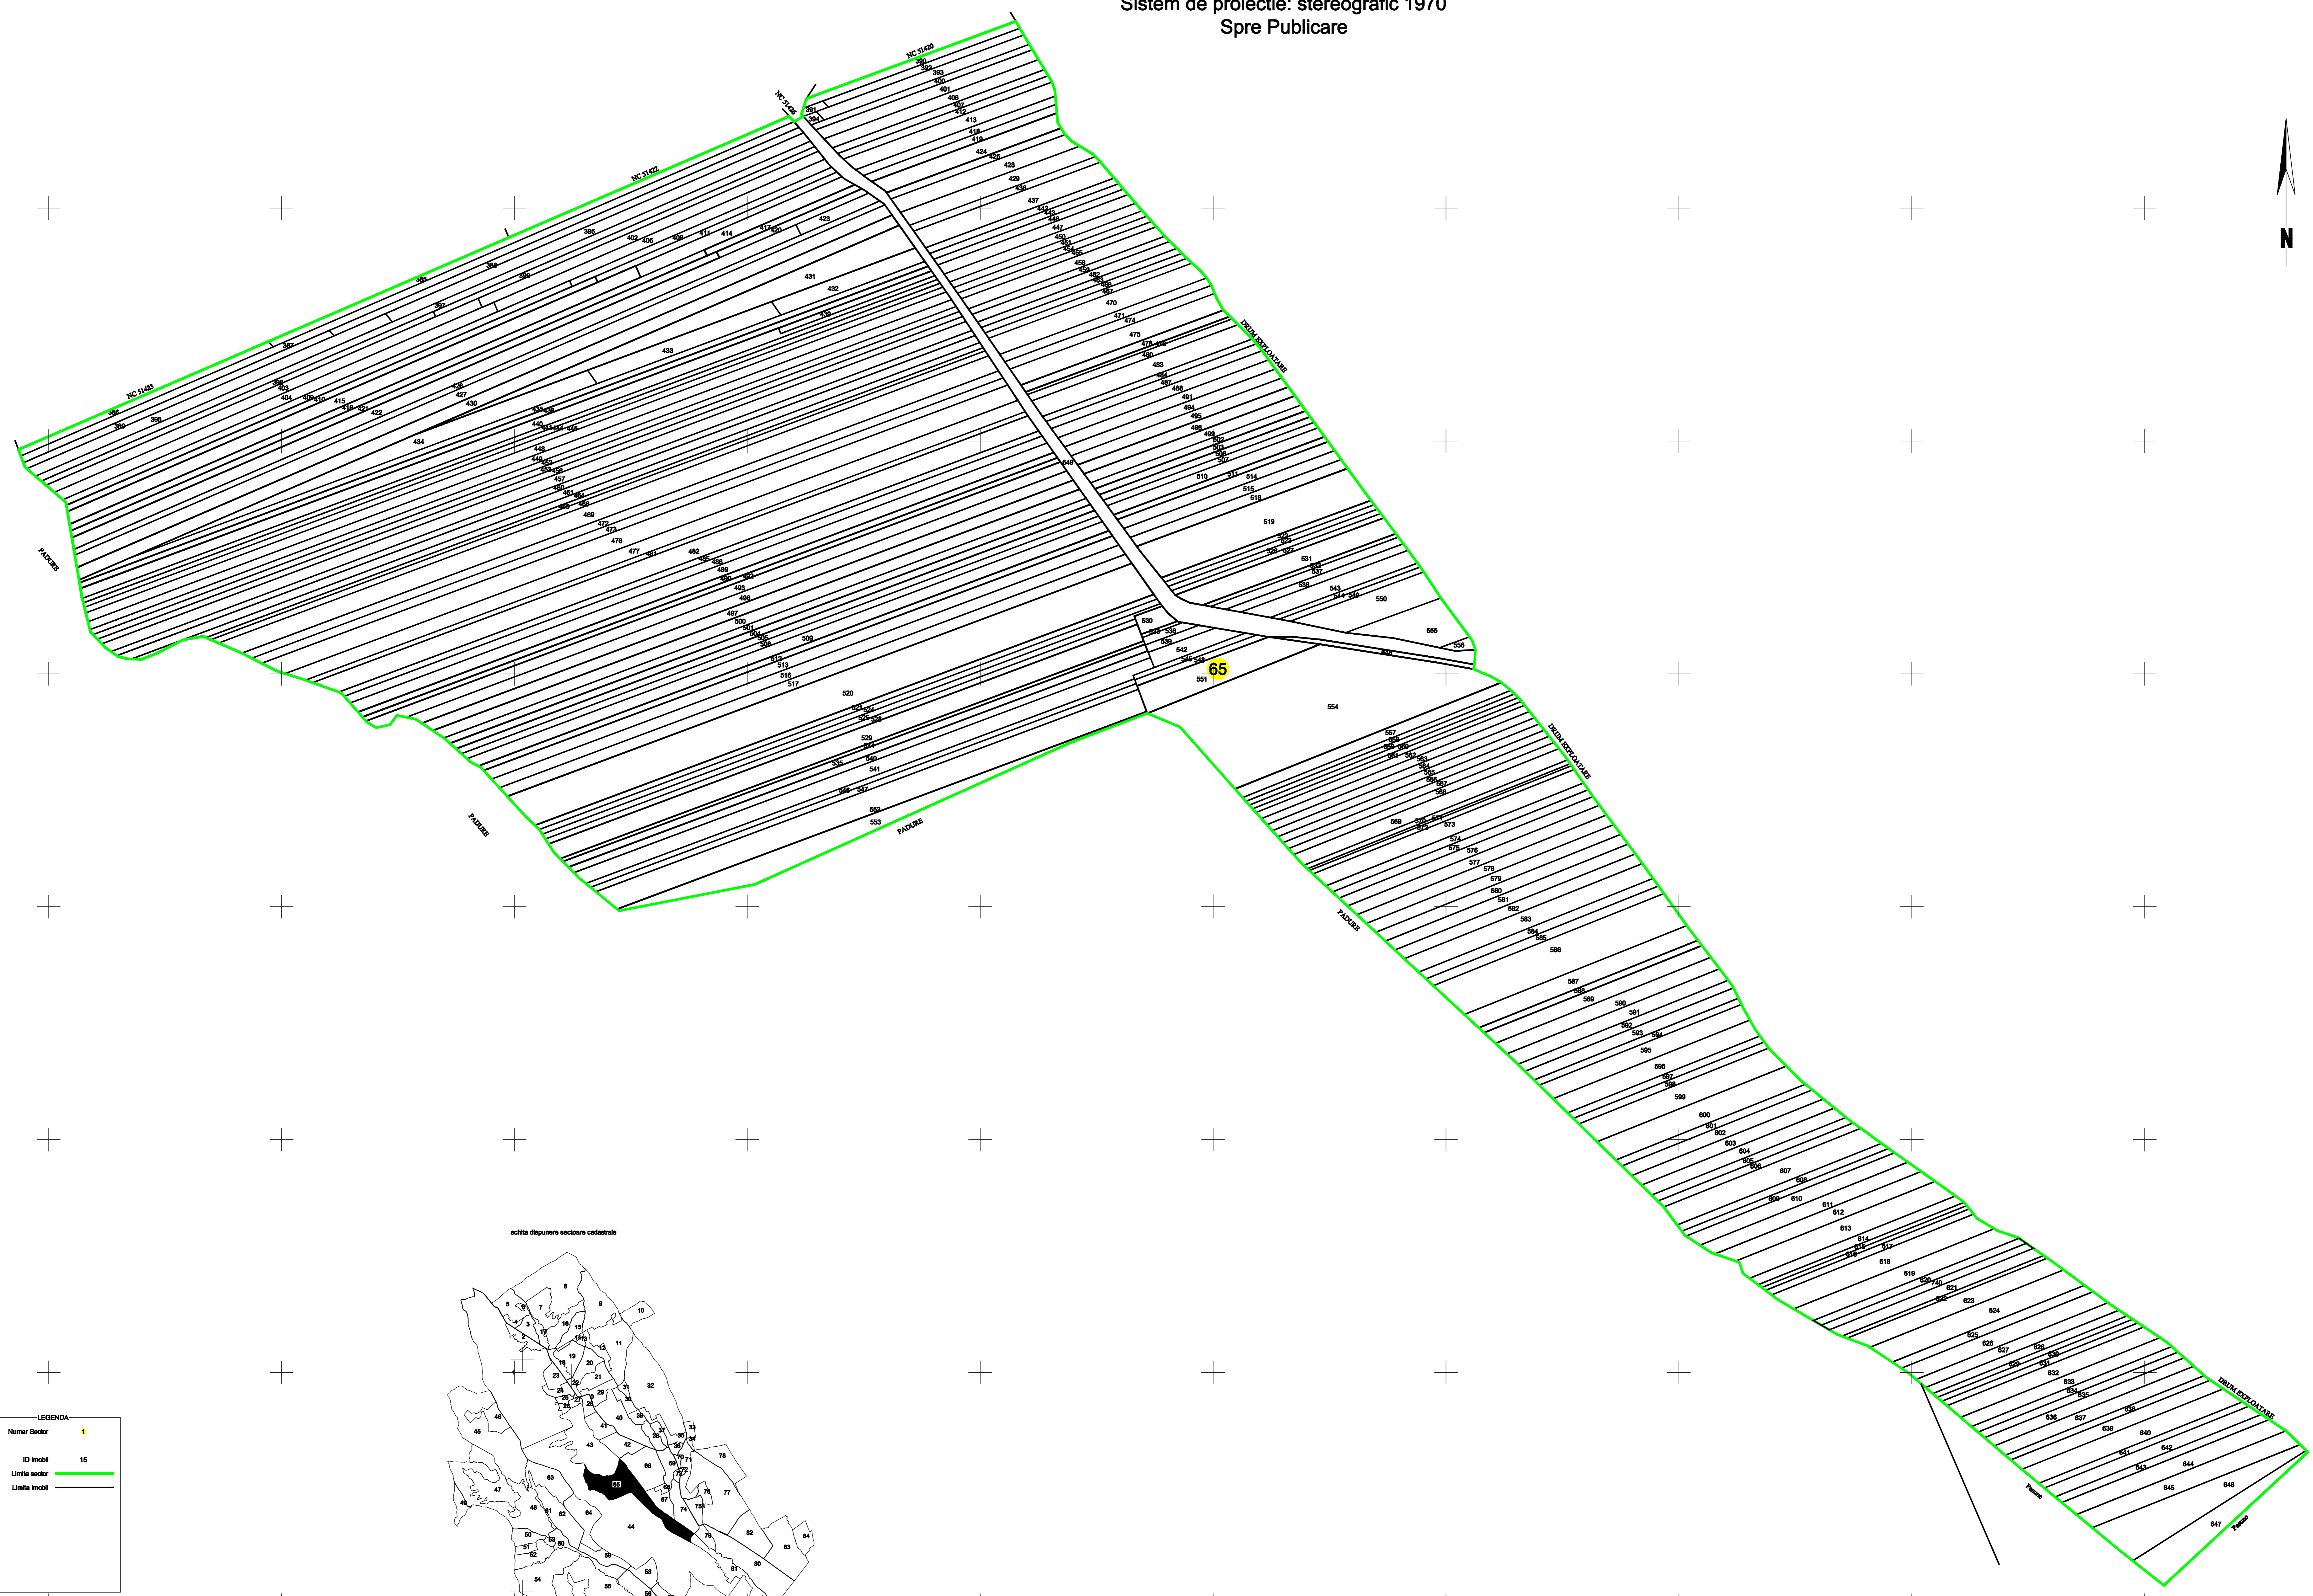

PLAN CADASTRAL
UAT: Poienari, judetul: NEAMT, Sect. cad. 65, plansa 1
Scara 1:2000
Sistem de proiectie: stereografic 1970
Spre Publicare

LEGENDA

Numar Sector	1
ID Incefi	15
Limita sector	
Limita incefi	